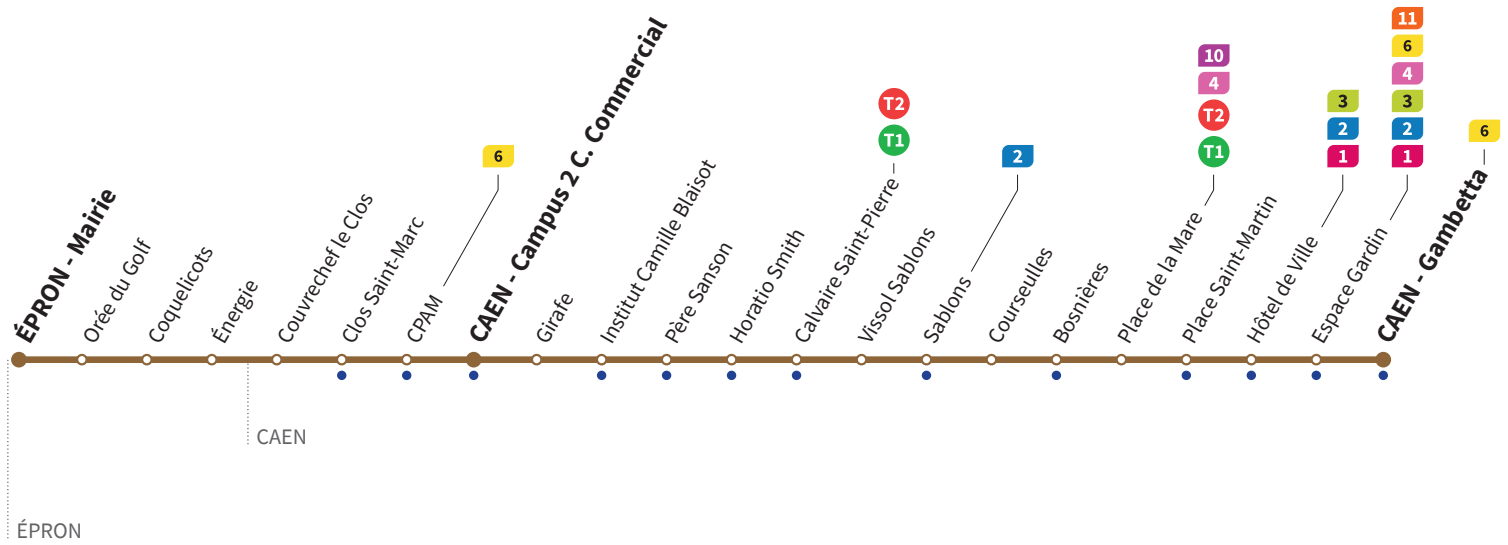

Horaires valables du lundi 3 mai au dimanche 29 août 2021 inclus*

Dimanches et fêtes : Direction → CAEN - Gambetta

Épron Mairie	9.00		11.01		13.02		15.03		17.04		19.05	
Campus 2 C. Commercial	9.08	10.08	11.09	12.10	13.10	14.11	15.11	16.11	17.12	18.13	19.13	20.08
Calvaire Saint-Pierre	9.12	10.12	11.13	12.14	13.14	14.15	15.15	16.15	17.16	18.17	19.17	20.12
Place de la Mare	9.18	10.18	11.19	12.20	13.20	14.21	15.21	16.21	17.22	18.23	19.23	20.18
Gambetta	9.25	10.25	11.26	12.27	13.27	14.28	15.28	16.28	17.29	18.30	19.30	20.25

Dimanches et fêtes : Direction → ÉPRON - Mairie

Gambetta	9.30	10.31	11.32	12.32	13.33	14.33	15.33	16.34	17.35	18.35	19.35	20.30
Place de la Mare	9.38	10.39	11.40	12.40	13.41	14.41	15.41	16.42	17.43	18.43	19.43	20.38
Calvaire Saint-Pierre	9.43	10.44	11.45	12.45	13.46	14.46	15.46	16.47	17.48	18.48	19.48	20.43
Campus 2 C. Commercial	9.47	10.48	11.49	12.49	13.50	14.50	15.50	16.51	17.52	18.52	19.52	20.47
Épron Mairie		10.56		12.57		14.58		16.59		19.00		20.55