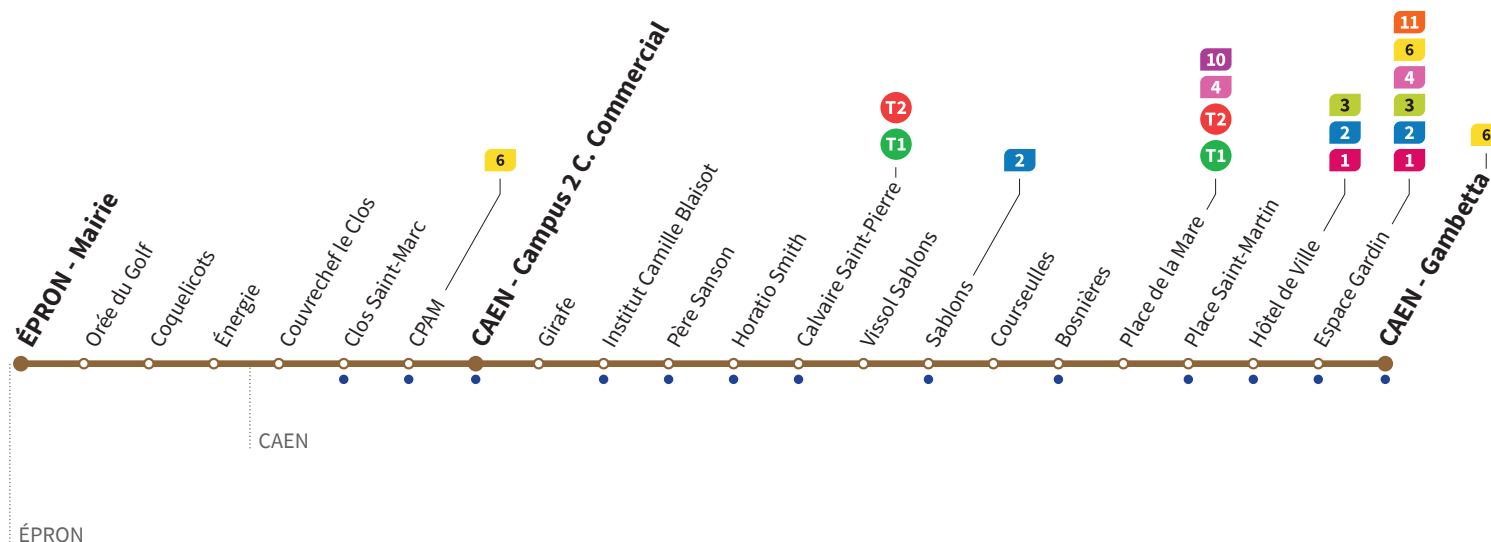

Épron Mairie		20.55
Campus 2 C. Commercial	20.34	21.04
Calvaire Saint-Pierre	20.38	21.08
Place de la Mare	20.44	21.14
Gambetta	20.50	21.20

## Lundi à vendredi : Direction → ÉPRON - Mairie

Gambetta	6.25	6.48	7.22	7.52	8.32	9.02	9.32	10.08	10.42	11.14	11.43	12.13	12.35	12.55	13.19	13.39	14.02
Place de la Mare	6.31	6.55	7.29	7.59	8.42	9.10	9.40	10.16	10.50	11.22	11.51	12.21	12.43	13.03	13.27	13.47	14.10
Calvaire Saint-Pierre	6.36	7.00	7.35	8.05	8.49	9.17	9.47	10.23	10.57	11.29	11.58	12.28	12.50	13.10	13.34	13.54	14.17
Campus 2 C. Commercial	6.41	7.05	7.40	8.10	8.54	9.21	9.51	10.27	11.01	11.33	12.02	12.32	12.54	13.14	13.38	13.58	14.21
Épron Mairie		7.13		8.21		9.30		10.36		11.42		12.41		13.23		14.07	

Gambetta	14.22	14.47	15.07	15.28	15.51	16.16	16.36	17.01	17.25	17.49	18.14	18.39	18.59	19.20	19.40	20.03	20.23
Place de la Mare	14.30	14.55	15.15	15.36	15.59	16.24	16.44	17.10	17.34	17.58	18.22	18.47	19.07	19.28	19.48	20.10	20.30
Calvaire Saint-Pierre	14.37	15.01	15.22	15.43	16.06	16.31	16.51	17.17	17.41	18.05	18.29	18.54	19.14	19.35	19.53	20.15	20.35
Campus 2 C. Commercial	14.41	15.06	15.27	15.48	16.11	16.36	16.56	17.22	17.46	18.10	18.34	18.58	19.18	19.39	19.57	20.19	20.39
Épron Mairie	14.50		15.36		16.20		17.05		17.58		18.43		19.27		20.06		20.47

Gambetta	20.55	21.30
Place de la Mare	21.02	21.37
Calvaire Saint-Pierre	21.07	21.42
Campus 2 C. Commercial	21.11	21.46
Épron Mairie		21.54

Horaires valables du lundi 3 mai au dimanche 29 août 2021 inclus\*