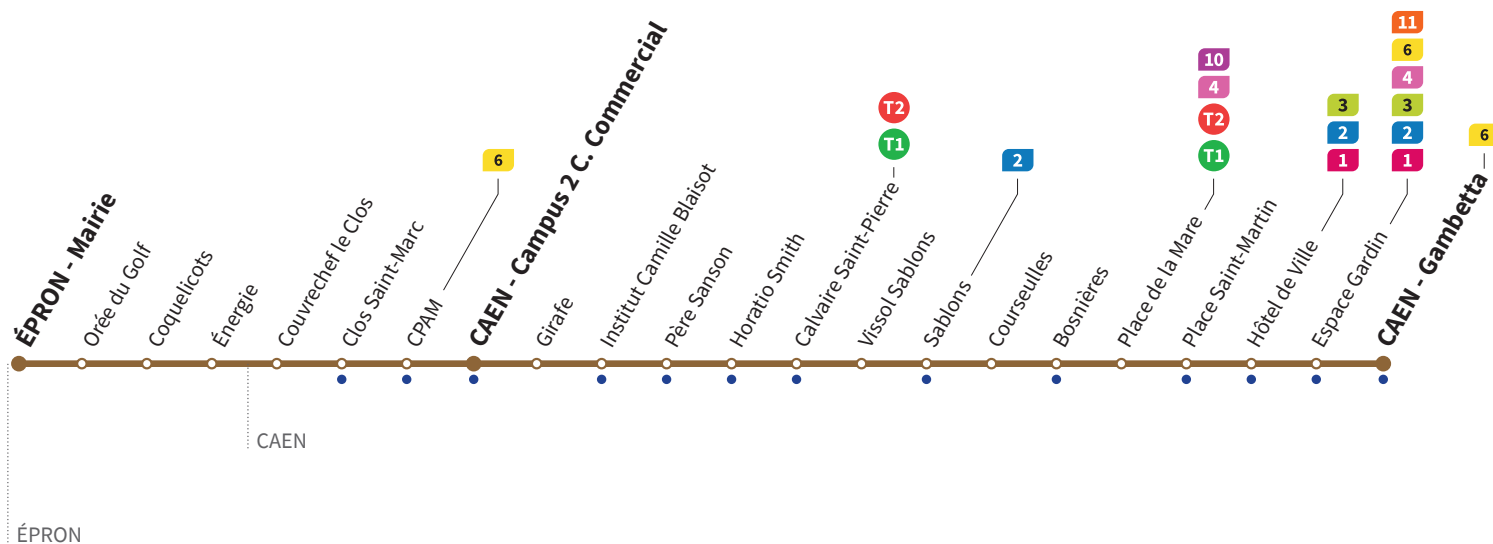

Horaires valables du lundi 3 mai au dimanche 29 août 2021 inclus\*

## Lundi à vendredi : Direction → CAEN - Gambetta

Épron Mairie		6.20		7.20		8.31		9.37		10.43		11.42		12.24	12.48		13.30
Campus 2 C. Commercial	6.00	6.30	6.58	7.30	8.05	8.41	9.11	9.47	10.21	10.53	11.22	11.52	12.14	12.34	12.58	13.18	13.40
Calvaire Saint-Pierre	6.04	6.34	7.02	7.35	8.10	8.45	9.15	9.51	10.25	10.57	11.26	11.56	12.18	12.38	13.02	13.22	13.45
Place de la Mare	6.10	6.40	7.08	7.42	8.17	8.52	9.22	9.58	10.32	11.04	11.33	12.03	12.25	12.45	13.09	13.29	13.52
Gambetta	6.15	6.45	7.15	7.49	8.24	8.59	9.29	10.05	10.39	11.11	11.40	12.10	12.32	12.52	13.16	13.36	13.59

Épron Mairie		14.15		14.57		15.43		16.27		17.15		18.05		18.50		19.35	
Campus 2 C. Commercial	14.00	14.25	14.46	15.07	15.30	15.53	16.13	16.38	17.02	17.26	17.50	18.16	18.36	19.00	19.20	19.44	20.04
Calvaire Saint-Pierre	14.05	14.30	14.51	15.12	15.35	15.58	16.18	16.43	17.07	17.31	17.55	18.21	18.41	19.04	19.24	19.48	20.08
Place de la Mare	14.12	14.37	14.57	15.18	15.41	16.04	16.24	16.49	17.13	17.37	18.01	18.27	18.48	19.10	19.30	19.54	20.14
Gambetta	14.19	14.44	15.04	15.25	15.48	16.13	16.33	16.58	17.22	17.46	18.10	18.36	18.56	19.17	19.37	20.00	20.20

## Dimanches et fêtes : Direction → CAEN - Gambetta

Épron Mairie	9.00		11.01		13.02		15.03		17.04		19.05	
Campus 2 C. Commercial	9.08	10.08	11.09	12.10	13.10	14.11	15.11	16.11	17.12	18.13	19.13	20.08
Calvaire Saint-Pierre	9.12	10.12	11.13	12.14	13.14	14.15	15.15	16.15	17.16	18.17	19.17	20.12
Place de la Mare	9.18	10.18	11.19	12.20	13.20	14.21	15.21	16.21	17.22	18.23	19.23	20.18
Gambetta	9.25	10.25	11.26	12.27	13.27	14.28	15.28	16.28	17.29	18.30	19.30	20.25